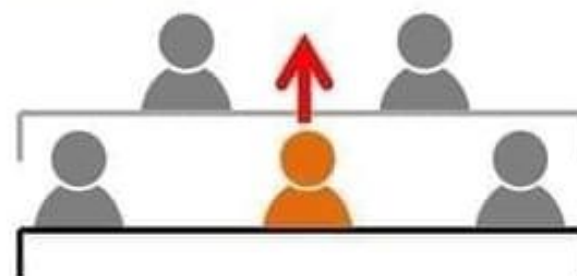

# Účasť na sv. omši od 16. novembra 2020

Keď vojdeš do kostola:

Pri vchode si  
vydezinfikuj ruky!

Počas svätej omše:

Rúško na tvári počas  
celej sv. omše!

Sväté prijímanie  
prijmi na ruku!

Šachovnicové sedenie:

V lavici je medzi Tobou a susedmi  
vždy jedno miesto voľné ...

... a súčasne v lavici vpredu  
je ich voľné miesto práve pred Tobou!