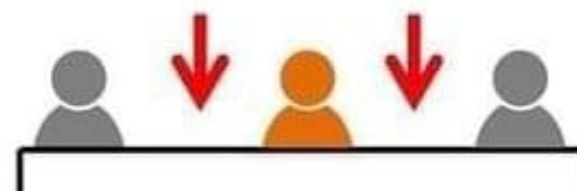

# Účasť na sv. omši od 16. novembra 2020

Keď vojdeš do kostola:

Pri vchode si  
vydezinfikuj ruky!

Počas svätej omše:

Rúško na tvári počas  
celej sv. omše!

Sväté prijímanie  
prijmi na ruku!

Šachovnicové sedenie:

V lavici je medzi Tobou a susedmi  
vždy jedno miesto voľné ...

... a súčasne v lavici vpredu  
je ich voľné miesto práve pred Tobou!