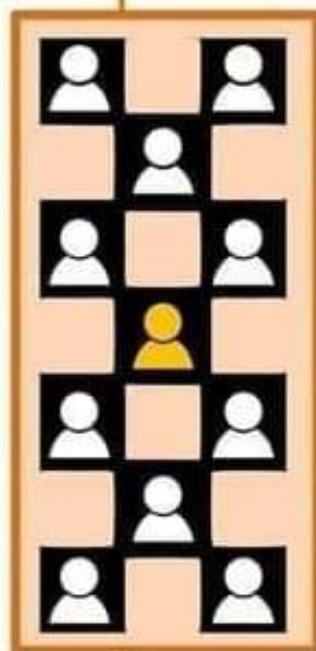

# Účasť na sv. omši od 16. novembra 2020

Keď vojdeš do kostola:

Pri vchode si  
vydezinfikuj ruky!

Počas svätej omše:

Rúško na tvári počas  
celej sv. omše!

Sväté prijímanie  
prijmi na ruku!

Šachovnicové sedenie:

V lavici je medzi Tobou a susedmi  
vždy jedno miesto voľné ...

... a súčasne v lavici vpredu  
je ich voľné miesto práve pred Tobou!